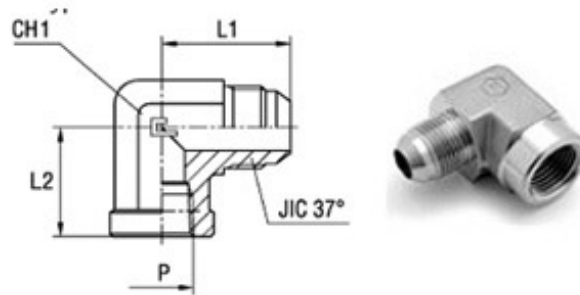

Female Elbow

\varnothing Tubs M	\varnothing Tube W	P	LI	L2	CH1	JIC 37°
6	1/4	1/8	27,5	17	14	7/16-20
8	5/16	1/8	27,5	17	14	1/2-20
10	3/8	1/4	31	22,5	19	9/16-18
12	1/2	3/8	36	2G	22	3/4-16
14-15-16	5/8	1/2	42	31	27	7/8-14
16-20	3/4	3/4	46	34.5	33	1 1/2-12
25	1	1	55	41	41	1 5/8-12