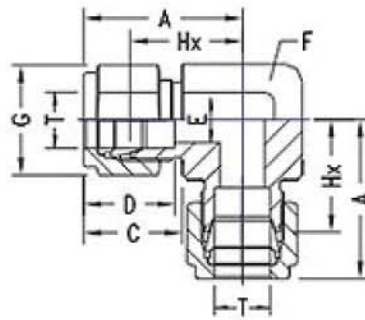

Union Elbow

METRIC OD Tubes

T Tube OD	Fluid Fit Part No.	A	C	D	E min.	F A/F	G	Hx
3	UEM-3	22.3	15.3	12.9	2.4	11	11	15.7
6	UEM-6	27.0	17.7	15.3	4.8	14	14	19.6
8	UEM-8	28.8	18.6	16.2	6.3	16	16	21.3
10	UEM-10	31.5	19.5	17.2	7.9	17	19	23.9
12	UEM-12	36.0	22.0	22.8	9.5	22	22	25.9
14	UEM-14	38.0	22.0	24.4	11.1	24	25	27.9
15	UEM-15	38.0	22.0	24.4	11.9	24	25	27.9
16	UEM-16	38.0	22.0	24.4	12.7	24	25	27.9
18	UEM-18	39.8	22.0	24.4	15.1	27	30	29.7
20	UEM-20	44.6	22.0	26.0	15.9	32	32	34.5
22	UEM-22	44.6	22.0	26.0	18.3	32	32	34.5
25	UEM-25	49.1	26.5	31.3	21.8	35	38	36.8

Fluid Fit Engineers

Unit 11, Pereira Compound, Near Vaishali Nager, S. V. Road

Mumbai-400 102, Maharashtra (India)